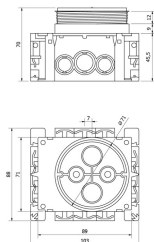

POWERLINE VEGGBOKS

PRODUKTBESKRIVELSE

Powerline veggboкс er en ekstra stor veggboкс med 12 innløp til rør.

Innløpene kan brukes til 16 mm rør, hvor 4 av disse også kan benyttes til 20 mm rør

Boksen er beregnet bruk til platetykkelser fra 9 mm – 22 mm. Dette bruksområdet kan utvides ved bruk av utforingsring som er integrert i boksens lokk.

Når rørløpene skal benyttes åpnes løpene ved å presse ut dekslet med en kniv, stort skrujern e.l.

Best egnet for korrugerte rør.

MÅLSKISSE

| El-nr | Varetekst | Datablad |
|---------|--|-------------------------------|
| 1241405 | Powerline veggboкс enkel | 9010459439321 |
| 1241406 | Powerline veggboкс enkel, med langt stenderfeste | 9010459439215 |
| 1241407 | Powerline veggboкс enkel, med kort stenderfeste | 9010459439222 |
| 1241408 | Powerline veggboкс 1,5 | 9010459439239 |
| 1241409 | Powerline veggboкс 1,5 med langt stenderfeste | 9010459439246 |
| 1241410 | Powerline veggboкс 1,5 med kort stenderfeste | 9010459439253 |
| 1241411 | Powerline veggboкс 4x1,5 | 9010459439260 |