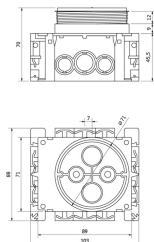

POWERLINE VEGGBOKS

PRODUKTBESKRIVELSE

Powerline veggbox er en ekstra stor veggbox med 12 innløp til rør.

Innløpene kan brukes til 16 mm rør, hvor 4 av disse også kan benyttes til 20 mm rør

Boksen er beregnet bruk til platetykkelser fra 9 mm – 22 mm. Dette bruksområdet kan utvides ved bruk av utforingsring som er integrert i boksens lokk.

Når rørløpene skal benyttes åpnes løpene ved å presse ut dekslet med en kniv, stort skrujern e.l.

Best egnet for korrugerte rør.

MÅLSKISSE

El-nr	Varetekst	Datablad
1241405	Powerline veggbox enkel	9010459439321
1241407	Powerline veggbox enkel, med kort stenderfeste	9010459439222
1241408	Powerline veggbox 1,5	9010459439239
1241409	Powerline veggbox 1,5 med langt stenderfeste	9010459439246
1241410	Powerline veggbox 1,5 med kort stenderfeste	9010459439253