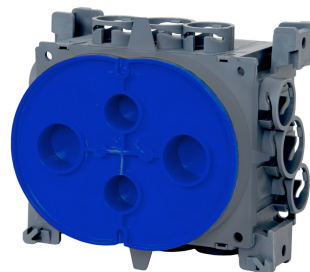

POWERLINE VEGGBOKS

PRODUKTBESKRIVELSE

Powerline veggbox er en ekstra stor veggbox med 12 innløp til rør.

Innløpene kan brukes til 16 mm rør, hvor 4 av disse også kan benyttes til 20 mm rør

Boksen er beregnet bruk til platetykkelser fra 9 mm – 22 mm. Dette bruksområdet kan utvides ved bruk av utforingsring som er integrert i boksens lokk.

Når rørløpene skal benyttes åpnes løpene ved å presse ut dekslet med en kniv, stort skrujern e.l.

Best egnet for korrugerte rør.

MÅLSKISSE

El-nr	Varetekst	Datablad
1241405	Powerline veggbox enkel	9010459439321
1241407	Powerline veggbox enkel, med kort stenderfeste	9010459439222
1241408	Powerline veggbox 1,5	9010459439239
1241409	Powerline veggbox 1,5 med langt stenderfeste	9010459439246
1241410	Powerline veggbox 1,5 med kort stenderfeste	9010459439253