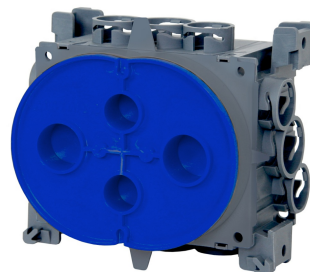

POWERLINE VEGGBOKS

PRODUKTBESKRIVELSE

Powerline veggboкс er en ekstra stor veggboкс med 12 innløp til rør.

Innløpene kan brukes til 16 mm rør, hvor 4 av disse også kan benyttes til 20 mm rør

Boksen er beregnet bruk til platetykkelser fra 9 mm – 22 mm. Dette bruksområdet kan utvides ved bruk av utforingsring som er integrert i boksens lokk.

Når rørløpene skal benyttes åpnes løpene ved å presse ut dekslet med en kniv, stort skrujern e.l.

Best egnet for korrugerte rør.

MÅLSKISSE

| El-nr | Varetekst | Datablad |
|---------|--|-------------------------------|
| 1241405 | Powerline veggboкс enkel | 9010459439321 |
| 1241406 | Powerline veggboкс enkel, med langt stenderfeste | 9010459439215 |
| 1241407 | Powerline veggboкс enkel, med kort stenderfeste | 9010459439222 |
| 1241408 | Powerline veggboкс 1,5 | 9010459439239 |
| 1241409 | Powerline veggboкс 1,5 med langt stenderfeste | 9010459439246 |
| 1241410 | Powerline veggboкс 1,5 med kort stenderfeste | 9010459439253 |
| 1241411 | Powerline veggboкс 4x1,5 | 9010459439260 |