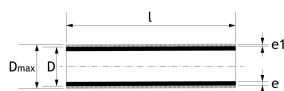

PE 100 RC SLA DIFFUSJONSTETTE RØR 12 M SDR 11 BLÅ MED GRØNNE STRIPER

PRODUKTBESKRIVELSE

PE 100 RC SLA diffusjonstette rør

12 m

SDR 11

Blå kappe i PP med to grønne striper

MÅLSKISSE

| NRF-nr | D | Dmax | e | e1 | l | Datablad |
|---------|--------|----------|---------|---------|------|-------------------------------|
| 2392831 | 110 mm | 114,8 mm | 10 mm | 2,4 mm | 12 m | 9010459473141 |
| 2392832 | 125 mm | 130,1 mm | 11,4 mm | 2,55 mm | 12 m | 9010459473158 |
| 2392833 | 160 mm | 166,3 mm | 14,6 mm | 3,15 mm | 12 m | 9010459473165 |
| 2392834 | 180 mm | 187,3 mm | 16,4 mm | 3,65 mm | 12 m | 9010459473172 |
| 2392835 | 225 mm | 232 mm | 20,5 mm | 3,5 mm | 12 m | 9010459473189 |
| 2392836 | 250 mm | 257 mm | 22,7 mm | 3,5 mm | 12 m | 9010459479396 |
| 2392837 | 280 mm | 287 mm | 25,4 mm | 3,5 mm | 12 m | 9010459479402 |
| 2392491 | 315 mm | 322,4 mm | 28,6 mm | 3,7 mm | 12 m | |
| 2392838 | 355 mm | 362,5 mm | 32,2 mm | 3,75 mm | 12 m | 9010459479419 |
| 2392839 | 400 mm | 407,6 mm | 36,3 mm | 3,8 mm | 12 m | 9010459479426 |
| 2392841 | 450 mm | 460 mm | 40,9 mm | 5 mm | 12 m | 9010459479433 |
| 2392842 | 500 mm | 510,8 mm | 45,4 mm | 5,4 mm | 12 m | 9010459479440 |
| 2392843 | 560 mm | 571,2 mm | 50,8 mm | 5,6 mm | 12 m | 9010459479457 |
| 2392844 | 630 mm | 641,1 mm | 57,2 mm | 5,55 mm | 12 m | 9010459479464 |