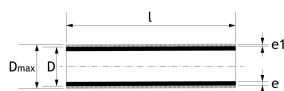

PE 100 RC SLA DIFFUSJONSTETTE RØR 12 M SDR 11 BLÅ MED GRØNNE STRIPER

PRODUKTBESKRIVELSE

PE 100 RC SLA diffusjonstette rør

12 m

SDR 11

Blå kappe i PP med to grønne striper

MÅLSKISSE

NRF-nr	D	Dmax	e	e1	l	Datablad
2392831	110 mm	114,8 mm	10 mm	2,4 mm	12 m	9010459473141
2392832	125 mm	130,1 mm	11,4 mm	2,55 mm	12 m	9010459473158
2392833	160 mm	166,3 mm	14,6 mm	3,15 mm	12 m	9010459473165
2392834	180 mm	187,3 mm	16,4 mm	3,65 mm	12 m	9010459473172
2392835	225 mm	232 mm	20,5 mm	3,5 mm	12 m	9010459473189
2392836	250 mm	257 mm	22,7 mm	3,5 mm	12 m	9010459479396
2392837	280 mm	287 mm	25,4 mm	3,5 mm	12 m	9010459479402
2392491	315 mm	322,4 mm	28,6 mm	3,7 mm	12 m	
2392838	355 mm	362,5 mm	32,2 mm	3,75 mm	12 m	9010459479419
2392839	400 mm	407,6 mm	36,3 mm	3,8 mm	12 m	9010459479426
2392841	450 mm	460 mm	40,9 mm	5 mm	12 m	9010459479433
2392842	500 mm	510,8 mm	45,4 mm	5,4 mm	12 m	9010459479440
2392843	560 mm	571,2 mm	50,8 mm	5,6 mm	12 m	9010459479457
2392844	630 mm	641,1 mm	57,2 mm	5,55 mm	12 m	9010459479464