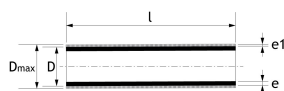

PE 100 RC SLA DIFFUSJONSTETTE RØR 50 M KVEIL SDR 11 BLÅ MED GRØNNE STRIPER

PRODUKTBESKRIVELSE

PE 100 RC SLA diffusjonstette rør

50 m kveil

SDR 11

Blå kappe i PP med to grønne striper

MÅLSKISSE

NRF-nr	D	Dmax	e	e1	l	Datablad
2392845	32 mm	34,5 mm	3 mm	1,25 mm	50 m	9010459479471
2392846	40 mm	43 mm	3,7 mm	1,5 mm	50 m	9010459479488
2392847	50 mm	53,2 mm	4,6 mm	1,6 mm	50 m	9010459479495
2392848	63 mm	66,5 mm	5,8 mm	1,75 mm	50 m	9010459479501
2392849	75 mm	79 mm	6,8 mm	2 mm	50 m	9010459479518
2392851	90 mm	94,1 mm	8,2 mm	2,05 mm	50 m	9010459479525
2392852	110 mm	114,8 mm	10 mm	2,4 mm	50 m	9010459479532
2392853	125 mm	130,1 mm	11,4 mm	2,55 mm	50 m	9010459479549
2392854	140 mm	145,4 mm	12,7 mm	2,7 mm	50 m	9010459479556
2392855	160 mm	166,3 mm	14,6 mm	3,15 mm	50 m	9010459479563
2392856	180 mm	187,3 mm	16,4 mm	3,65 mm	50 m	9010459479570