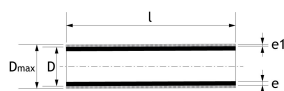

### PRODUKTBESKRIVELSE

PE 100 RC SLA diffusjonstette rør

50 m kveil

SDR 11

Blå kappe i PP med to grønne striper

### MÅLSKISSE

NRF-nr	D	Dmax	e	e1	l	Datablad
2392845	32 mm	34,5 mm	3 mm	1,25 mm	50 m	<a href="#">9010459479471</a>
2392846	40 mm	43 mm	3,7 mm	1,5 mm	50 m	<a href="#">9010459479488</a>
2392847	50 mm	53,2 mm	4,6 mm	1,6 mm	50 m	<a href="#">9010459479495</a>
2392848	63 mm	66,5 mm	5,8 mm	1,75 mm	50 m	<a href="#">9010459479501</a>
2392849	75 mm	79 mm	6,8 mm	2 mm	50 m	<a href="#">9010459479518</a>
2392851	90 mm	94,1 mm	8,2 mm	2,05 mm	50 m	<a href="#">9010459479525</a>
2392852	110 mm	114,8 mm	10 mm	2,4 mm	50 m	<a href="#">9010459479532</a>
2392853	125 mm	130,1 mm	11,4 mm	2,55 mm	50 m	<a href="#">9010459479549</a>
2392854	140 mm	145,4 mm	12,7 mm	2,7 mm	50 m	<a href="#">9010459479556</a>
2392855	160 mm	166,3 mm	14,6 mm	3,15 mm	50 m	<a href="#">9010459479563</a>
2392856	180 mm	187,3 mm	16,4 mm	3,65 mm	50 m	<a href="#">9010459479570</a>