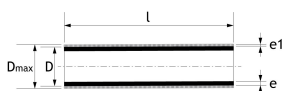

PE 100 RC SLA DIFFUSJONSTETTE RØR 150 M KVEIL SDR 11 BLÅ MED GRØNNE STRIPER

PRODUKTBESKRIVELSE

PE 100 RC SLA diffusjonstette rør

150 m kveil

SDR 11

Blå kappe i PP med to grønne striper

MÅLSKISSE

NRF-nr	D	Dmax	e	e1	l	Datablad
2392869	32 mm	34,5 mm	3 mm	1,25 mm	150 m	9010459479693
2392871	40 mm	43 mm	3,7 mm	1,5 mm	150 m	9010459479709
2392872	50 mm	53,2 mm	4,6 mm	1,6 mm	150 m	9010459479716
2392873	63 mm	66,5 mm	5,8 mm	1,75 mm	150 m	9010459479723
2392874	75 mm	79 mm	6,8 mm	2 mm	150 m	9010459479730
2392875	90 mm	94,1 mm	8,2 mm	2,05 mm	150 m	9010459479747
2392876	110 mm	114,8 mm	10 mm	2,4 mm	150 m	9010459479754
2392877	125 mm	130,1 mm	11,4 mm	2,55 mm	150 m	9010459479761
2392878	140 mm	145,4 mm	12,7 mm	2,7 mm	150 m	9010459479778
2392879	160 mm	166,3 mm	14,6 mm	3,15 mm	150 m	9010459479785
2392881	180 mm	187,3 mm	16,4 mm	3,65 mm	150 m	9010459479792