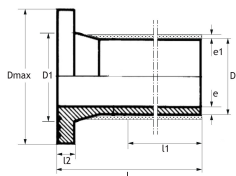

PE 100 RC SLA DIFFUSJONSTETTE KRAGER 1,2 M SDR 11 BLÅ MED GRØNNE STRIPER

PRODUKTBESKRIVELSE

PE 100 RC SLA diffusjonstette krager

1,2 m

SDR 11

Blå med grønne striper

MÅLSKISSE

NRF-nr	D	D1	Dmax	e	e1	l1	l2	Datablad
2420101	110 mm	125 mm	158 mm	10 mm	2,4 mm	1200 mm	18 mm	9010459480088
2420102	125 mm	132 mm	158 mm	11 mm	2,55 mm	1200 mm	25 mm	9010459480095
2420103	140 mm	155 mm	188 mm	12 mm	2,7 mm	1200 mm	25 mm	9010459480101
2420104	160 mm	175 mm	212 mm	14 mm	3,15 mm	1200 mm	25 mm	9010459480118
2420105	180 mm	180 mm	212 mm	16 mm	3,65 mm	1200 mm	30 mm	9010459480125
2420106	225 mm	235 mm	268 mm	20 mm	3,5 mm	1200 mm	32 mm	9010459480132
2420107	250 mm	285 mm	320 mm	22 mm	3,5 mm	1200 mm	35 mm	9010459480149
2420108	315 mm	335 mm	370 mm	28 mm	3,7 mm	1200 mm	35 mm	9010459480156
2420109	355 mm	375 mm	430 mm	32 mm	3,75 mm	1200 mm	66 mm	9010459480163
2420111	400 mm	420 mm	482 mm	36 mm	3,8 mm	1200 mm	72 mm	9010459480170
2420112	450 mm	470 mm	535 mm	40 mm	5 mm	1200 mm	74 mm	9010459480187
2420113	500 mm	520 mm	585 mm	45 mm	5,4 mm	1200 mm	76 mm	9010459480194
2420114	560 mm	580 mm	685 mm	50 mm	5,6 mm	1200 mm	80 mm	9010459480200
2420115	630 mm	650 mm	690 mm	57 mm	5,55 mm	1200 mm	82 mm	9010459480217