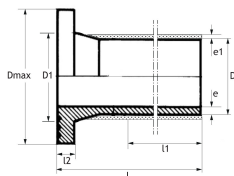

PE 100 RC SLA DIFFUSJONSTETTE KRAGER 1,2 M SDR 11 BLÅ MED GRØNNE STRIPER

PRODUKTBESKRIVELSE

PE 100 RC SLA diffusjonstette krager

1,2 m

SDR 11

Blå med grønne striper

MÅLSKISSE

NRF-nr	D	D1	Dmax	e	e1	l1	l2	Datablad
2420101	110 mm	125 mm	158 mm	10 mm	2,4 mm	1200 mm	18 mm	9010459480088
2420102	125 mm	132 mm	158 mm	11,4 mm	2,55 mm	1200 mm	25 mm	9010459480095
2420103	140 mm	155 mm	188 mm	12,7 mm	2,7 mm	1200 mm	25 mm	9010459480101
2420104	160 mm	175 mm	212 mm	14,6 mm	3,15 mm	1200 mm	25 mm	9010459480118
2420105	180 mm	180 mm	212 mm	16,4 mm	3,65 mm	1200 mm	30 mm	9010459480125
2420106	225 mm	235 mm	268 mm	20,5 mm	3,5 mm	1200 mm	32 mm	9010459480132
2420107	250 mm	285 mm	320 mm	22,7 mm	3,5 mm	1200 mm	35 mm	9010459480149
2420108	315 mm	335 mm	370 mm	28,6 mm	3,7 mm	1200 mm	35 mm	9010459480156
2420109	355 mm	375 mm	430 mm	32,2 mm	3,75 mm	1200 mm	66 mm	9010459480163
2420111	400 mm	420 mm	482 mm	36,3 mm	3,8 mm	1200 mm	72 mm	9010459480170
2420112	450 mm	470 mm	535 mm	40,9 mm	5 mm	1200 mm	74 mm	9010459480187
2420113	500 mm	520 mm	585 mm	45,4 mm	5,4 mm	1200 mm	76 mm	9010459480194
2420114	560 mm	580 mm	685 mm	50,8 mm	5,6 mm	1200 mm	80 mm	9010459480200
2420115	630 mm	650 mm	690 mm	57,2 mm	5,55 mm	1200 mm	82 mm	9010459480217