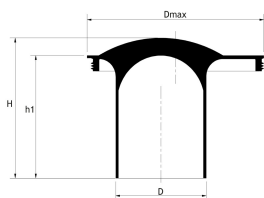

### MÅLSKISSE

NRF-nr	D	Dmax	H	ht	Datablad
4522062	55 mm	107,3 mm	79,9 mm	69,9 mm	<a href="#">9010459462336</a>