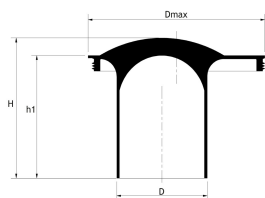

VANNLÅSTRAKT FOR PIPELIFE SLUK, SVART

PRODUKTBESKRIVELSE

Ekstra vannlåstrakt for Pipelife sluk

MÅLSKISSE

NRF-nr	D	Dmax	H	ht	Datablad
4522062	55 mm	107,3 mm	79,9 mm	69,9 mm	9010459462336