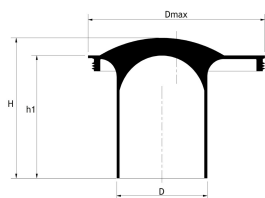

### MÅLSKISSE

NRF-nr	D	Dmax	H	ht	Datablad
4522062	55 mm	107,3 mm	79,9 mm	69,9 mm	<a href="#">9010459462336</a>