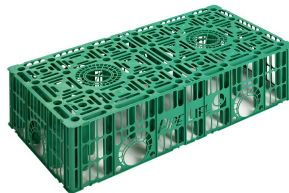

## STORMBOX

SAP Index	SAP material description	Quantity small box	Quantity transport unit	BUoM
3496100301	Stormbox 1200x600x300		16	EA
3496100907	Stormbox Ground plate	100	100	EA
3496100908	Stormbox Clip			EA