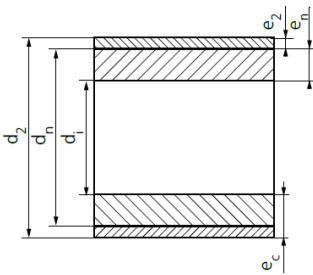

## PIPE PE100RC PN10 SDR 17

### MEASUREMENT DRAWING

SAP Index	SAP material description	BUoM
3497102768	ROBK PE100RC-PE 17 Pipe 90/5.4/12 PN10 black/brown	EA
3497102769	ROBK PE100RC-PE 17 Pipe 110/6.6/12 PN10 black/brown	EA
3497102770	ROBK PE100RC-PE 17 Pipe 125/7.4/12 PN10 black/brown	EA
3497102771	ROBK PE100RC-PE 17 Pipe 140/8.3/12 PN10 black/brown	EA
3497102772	ROBK PE100RC-PE 17 Pipe 160/9.5/12 PN10 black/brown	EA
3497102773	ROBK PE100RC-PE 17 Pipe 180/10.7/12 PN10 black/brown	EA
3497102774	ROBK PE100RC-PE 17 Pipe 200/11.9/12 PN10 black/brown	EA
3497102775	ROBK PE100RC-PE 17 Pipe 225/13.4/12 PN10 black/brown	EA
3497102776	ROBK PE100RC-PE 17 Pipe 250/14.8/12 PN10 black/brown	EA