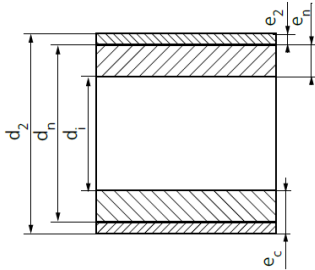

# PIPE PE100RC PN10 SDR 17

## MEASUREMENT DRAWING

SAP Index	SAP material description	BUoM
3497102768	ROBK PE100RC-PE 17 Pipe 90/5.4/12 PN10 black/brown	EA
3497102769	ROBK PE100RC-PE 17 Pipe 110/6.6/12 PN10 black/brown	EA
3497102770	ROBK PE100RC-PE 17 Pipe 125/7.4/12 PN10 black/brown	EA
3497102771	ROBK PE100RC-PE 17 Pipe 140/8.3/12 PN10 black/brown	EA
3497102772	ROBK PE100RC-PE 17 Pipe 160/9.5/12 PN10 black/brown	EA
3497102773	ROBK PE100RC-PE 17 Pipe 180/10.7/12 PN10 black/brown	EA
3497102774	ROBK PE100RC-PE 17 Pipe 200/11.9/12 PN10 black/brown	EA
3497102775	ROBK PE100RC-PE 17 Pipe 225/13.4/12 PN10 black/brown	EA
3497102776	ROBK PE100RC-PE 17 Pipe 250/14.8/12 PN10 black/brown	EA