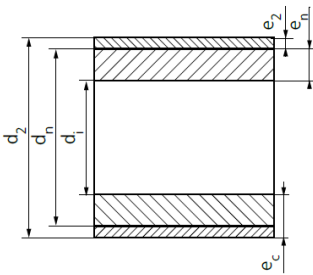

PIPE PE100RC PN10 SDR 17

MEASUREMENT DRAWING

SAP Index	SAP material description	BUoM
3497102768	ROBK PE100RC-PE 17 Pipe 90/5.4/12 PN10 black/brown	EA
3497102769	ROBK PE100RC-PE 17 Pipe 110/6.6/12 PN10 black/brown	EA
3497102770	ROBK PE100RC-PE 17 Pipe 125/7.4/12 PN10 black/brown	EA
3497102771	ROBK PE100RC-PE 17 Pipe 140/8.3/12 PN10 black/brown	EA
3497102772	ROBK PE100RC-PE 17 Pipe 160/9.5/12 PN10 black/brown	EA
3497102773	ROBK PE100RC-PE 17 Pipe 180/10.7/12 PN10 black/brown	EA
3497102774	ROBK PE100RC-PE 17 Pipe 200/11.9/12 PN10 black/brown	EA
3497102775	ROBK PE100RC-PE 17 Pipe 225/13.4/12 PN10 black/brown	EA
3497102776	ROBK PE100RC-PE 17 Pipe 250/14.8/12 PN10 black/brown	EA