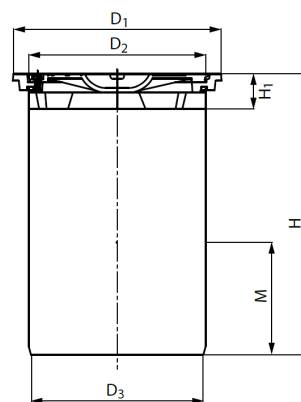

TELESKOP 315

EAN 5905485423427

Indeks 3496100509

CN2020 39174000

OPIS PRODUKTU

Teleskop A15-D400

[Zamów ten produkt przez eOrder](#)

SPECYFIKACJA TECHNICZNA

Opis SAP	Teleskop 1.5t/315/400 A15 T05D
SBU	Kanalizacja zewnętrzna
PGU	Teleskopy
Kolor	Pomarańczowy
Materiał wstępu	Żeliwo
Klasa obciążenia	A15
Materiał	PVC
Numer KDWU	NR56
STANDARD1	PN-EN 13598-2:2020-11

RYSUNEK TECHNICZNY

Wymiary	
H	395 mm
D ₁	370 mm
D ₂	316 mm
D ₃	315 mm
H ₁	62 mm
M	200 mm

DANE LOGISTYCZNE

Jedn.	SZT
Pakowanie paleta	6
Kod Tariff (CN2020)	39174000
PKWiU	22.21.29-70