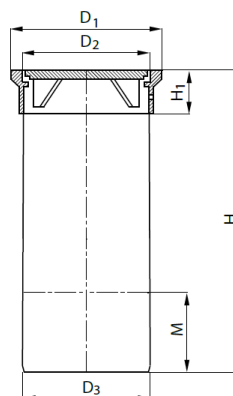

TELESKOP 315

EAN 5905485442824

Indeks 3496100513

CN2020 73251000

OPIS PRODUKTU

Teleskop A15-D400

[Zamów ten produkt przez eOrder](#)

SPECYFIKACJA TECHNICZNA

Opis SAP	Teleskop 12.5t/315/400 B125
SBU	Kanalizacja zewnętrzna
PGU	Teleskopy
Kolor	Pomarańczowy
Materiał wstępu	Żeliwo
Klasa obciążenia	B125
Materiał	PVC
Numer KDWW	NR56
STANDARD1	PN-EN 13598-2:2020-11

RYSUNEK TECHNICZNY

Wymiary	
H	540 mm
D ₁	380 mm
D ₂	332 mm
D ₃	315 mm
H ₁	0 mm
M	200 mm
h ₁	110 mm

DANE LOGISTYCZNE

Jedn.	SZT
Pakowanie paleta	6
Kod Tariff (CN2020)	73251000
PKWiU	25.99.29.0