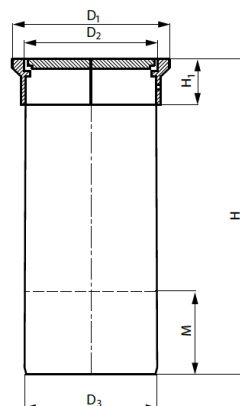

TELESKOP 315

EAN 5905485442848

Indeks 3496100514

CN2020 73251000

OPIS PRODUKTU

Teleskop A15-D400

[Zamów ten produkt przez eOrder](#)

SPECYFIKACJA TECHNICZNA

Opis SAP	Teleskop 40.0t/315/400 D400
SBU	Kanalizacja zewnętrzna
PGU	Teleskopy
Kolor	Pomarańczowy
Materiał wstępu	Żeliwo
Klasa obciążenia	D400
Materiał	PVC
Numer KDWU	NR56
STANDARD1	PN-EN 13598-2:2020-11

RYSUNEK TECHNICZNY

Wymiary	
H	540 mm
D ₁	380 mm
D ₂	322 mm
D ₃	315 mm
H ₁	0 mm
M	200 mm
h ₁	90 mm

DANE LOGISTYCZNE

Jedn.	SZT
Pakowanie paleta	6
Kod Tariff (CN2020)	73251000
PKWiU	25.99.29.0