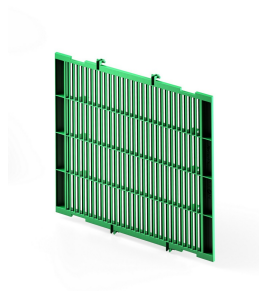

PŁYTA BOCZNA

EAN 5905485478526

Indeks 3496102735

CN2020 39259080

OPIS PRODUKTU

Stormbox 2 płyta boczna

[Zamów ten produkt przez eOrder](#)

SPECYFIKACJA TECHNICZNA

Opis SAP	Płyta boczna ażurowa Stormbox II
SBU	Kanalizacja zewnętrzna
PGU	System Stormbox
Pakowanie paleta	60
Kolor	Zielony
Materiał	PP (Polipropylen)
Numer KDWW	NR104
STANDARD2	IBDiM-KOT-2018/0240;2018
Typ polipropylenu	kopolimer blokowy

RYSUNEK TECHNICZNY

Wymiary	
L	600 mm
H	25 mm
W	598 mm