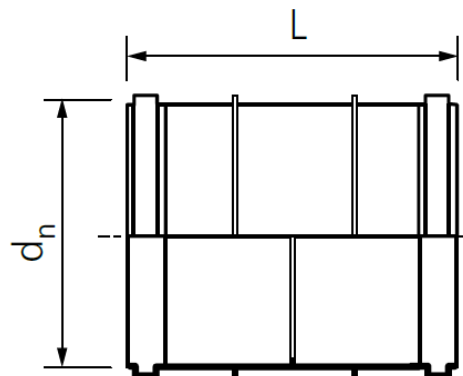

### SPECYFIKACJA TECHNICZNA

Opis SAP	KZ PP Łącznik kanal. 250 S13.3 olejoodporna
SBU	Kanalizacja zewnętrzna
PGU	Kształtki do rur KZ PCW/PP
Kolor	Pomarańczowy
Materiał	PP (Polipropylen)
Typ połączenia	Kielichowe
Obszar zastosowania	UD (pod konstrukcjami budynków oraz poza nimi)
Rodzaj ścianki	Lita
Uszczelka olejoodporna	Tak

## RYSUNEK TECHNICZNY

### Wymiary

$d_n$  250 mm

L 224 mm