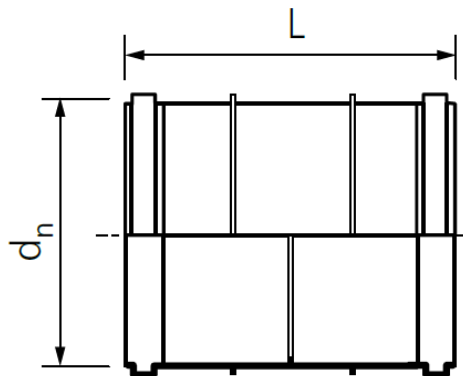

ŁĄCZNIK

EAN 5905485479653

Indeks 3495203106

CN2020 39174000

OPIS PRODUKTU

KZ PP Łącznik kanal. S13.3 olejoodporna

[Zamów ten produkt przez eOrder](#)

SPECYFIKACJA TECHNICZNA

Opis SAP	KZ PP Łącznik kanal. 315 S13.3 olejoodporna
SBU	Kanalizacja zewnętrzna
PGU	Kształtki do rur KZ PCW/PP
Kolor	Pomarańczowy
Materiał	PP (Polipropylen)
Typ polipropylenu	kopolimer blokowy
Typ połączenia	Kielichowe
Obszar zastosowania	UD (pod konstrukcjami budynków oraz poza nimi)
Rodzaj ścianki	Lita
Uszczelka olejoodporna	Tak

RYSUNEK TECHNICZNY

Wymiary

d_n 315 mm

L 259 mm

DANE LOGISTYCZNE

Jednostka podstawowa

SZT

Pakowanie
(paleta)