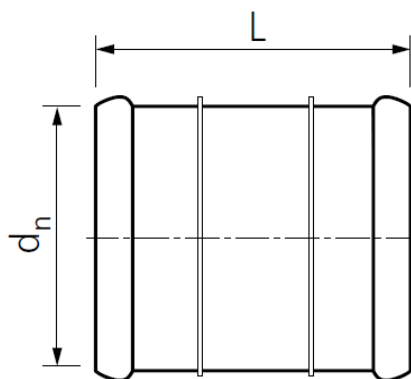

NASUWKA

EAN 5905485479691

Indeks 3495203110

CN2020 39174000

OPIS PRODUKTU

KZ PP Nasuwka kanal. S13.3 olejooodporna

[Zamów ten produkt przez eOrder](#)

SPECYFIKACJA TECHNICZNA

Opis SAP	KZ PP Nasuwka kanal. 315 S13.3 olejooodporna
SBU	Kanalizacja zewnętrzna
PGU	Kształtki do rur KZ PCW/PP
Kolor	Pomarańczowy
Materiał	PP (Polipropylen)
Typ połączenia	Kielichowe
Obszar zastosowania	UD (pod konstrukcjami budynków oraz poza nimi)
Rodzaj ścianki	Lita
Uszczelka olejooodporna	Tak

RYSUNEK TECHNICZNY**Wymiary**

d_n	315 mm
-------	--------

L	259 mm
---	--------

**DANE LOGISTYCZNE**

Pakowanie paleta	18
------------------	----

Jednostka podstawowa	SZT
----------------------	-----