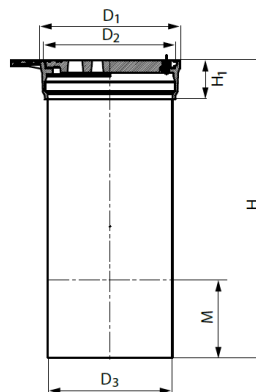

TELESKOP 315

EAN 5905485442817

Indeks 3496100510

CN2020 73251000

OPIS PRODUKTU

Teleskop A15-D400

[Zamów ten produkt przez eOrder](#)

SPECYFIKACJA TECHNICZNA

Opis SAP	Teleskop 1.5t/315/400 A15 T05DK
SBU	Kanalizacja zewnętrzna
PGU	Teleskopy
Kolor	Pomarańczowy
Materiał wstępu	Żeliwo
Klasa obciążenia	A15
Materiał	PVC
Numer KDWW	NR56
STANDARD1	PN-EN 13598-2:2020-11

RYSUNEK TECHNICZNY

Wymiary	
H	395 mm
D ₁	370 mm
D ₂	316 mm
D ₃	315 mm
M	200 mm
h ₁	62 mm

DANE LOGISTYCZNE

Jedn.	SZT
Pakowanie paleta	6
Kod Tariff (CN2020)	73251000
PKWiU	25.99.29.0