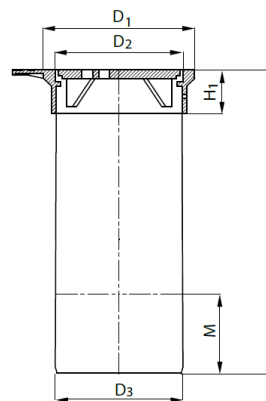

TELESKOP 315

EAN 5905485442831

Indeks 3496100515

CN2020 73251000

OPIS PRODUKTU

Teleskop A15-D400

[Zamów ten produkt przez eOrder](#)

SPECYFIKACJA TECHNICZNA

Opis SAP	Teleskop 12.5t/315/400 B125K
SBU	Kanalizacja zewnętrzna
PGU	Teleskopy
Kolor	Pomarańczowy
Materiał wstępu	Żeliwo
Klasa obciążenia	B125
Materiał	PVC
Numer KDWU	NR56
STANDARD1	PN-EN 13598-2:2020-11

RYSUNEK TECHNICZNY

Wymiary	
H	540 mm
D ₁	380 mm
D ₂	332 mm
D ₃	315 mm
H ₁	0 mm
M	200 mm
h ₁	110 mm

DANE LOGISTYCZNE

Jedn.	SZT
Pakowanie paleta	6
Kod Tariff (CN2020)	73251000
PKWiU	25.99.29.0