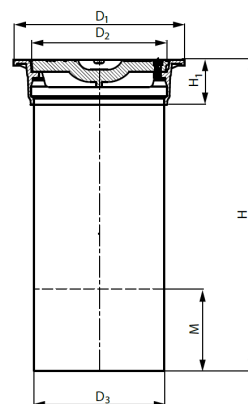

TELESKOP 315

EAN 5905485442893

Indeks 3496100519

CN2020 39174000

OPIS PRODUKTU

Teleskop A15-D400

[Zamów ten produkt przez eOrder](#)

SPECYFIKACJA TECHNICZNA

Opis SAP	Teleskop 40.0t/315/400 D400 T40
SBU	Kanalizacja zewnętrzna
PGU	Teleskopy
Kolor	Pomarańczowy
Materiał wstęgi	Żeliwo
Klasa obciążenia	D400
Materiał	PVC
Numer KDWU	NR56
STANDARD1	PN-EN 13598-2:2020-11

RYSUNEK TECHNICZNY

Wymiary	
H	540 mm
D ₁	420 mm
D ₂	333 mm
D ₃	315 mm
H ₁	110 mm
M	200 mm

**DANE LOGISTYCZNE**

Jedn.	SZT
Pakowanie paleta	5
Kod Tariff (CN2020)	39174000
PKWiU	22.21.29-70