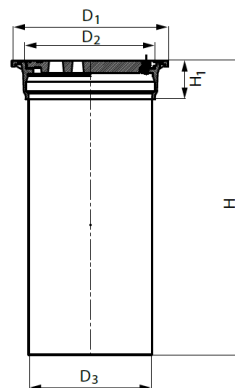

Opis SAP	Teleskop 25.0t/425 C250k
SBU	Kanalizacja zewnętrzna
PGU	Teleskopy
Materiał wstępu	Żeliwo
Klasa obciążenia	C250
Materiał	Other - Plastics
Numer KDWW	NR56
STANDARD1	PN-EN 13598-2:2020-11

RYSUNEK TECHNICZNY

Wymiary

H 586 mm

D₁ 500 mm

D₂ 406 mm

D₃ 400 mm

H₁ 0 mm

h₁ 100 mm

DANE LOGISTYCZNE