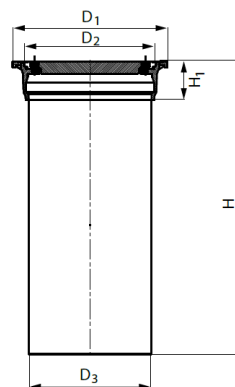

Opis SAP	Teleskop 25.0t/425 C250
SBU	Kanalizacja zewnętrzna
PGU	Teleskopy
Materiał wstępu	Żeliwo
Klasa obciążenia	C250
Materiał	Other - Plastics
Numer KDWW	NR56
STANDARD1	PN-EN 13598-2:2020-11

RYSUNEK TECHNICZNY

Wymiary

H 586 mm

D₁ 500 mm

D₂ 405 mm

D₃ 400 mm

H₁ 0 mm

h₁ 100 mm

DANE LOGISTYCZNE