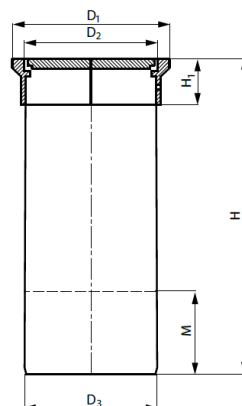

TELESKOP 315

EAN 5905485400411

Indeks 3496103024

CN2020 73251000

OPIS PRODUKTU

Teleskop A15-D400

[Zamów ten produkt przez eOrder](#)

SPECYFIKACJA TECHNICZNA

Opis SAP	Teleskop 40.0t/315/400 D400 SN12 lita
SBU	Kanalizacja zewnętrzna
PGU	Teleskopy
Kolor	Pomarańczowy
Materiał wstępu	Żeliwo
Klasa obciążenia	D400
Materiał	PVC
Numer KDWU	NR56
STANDARD1	PN-EN 13598-2:2020-11

RYSUNEK TECHNICZNY

Wymiary	
H	540 mm
D ₁	380 mm
D ₂	322 mm
D ₃	315 mm
H ₁	0 mm
M	200 mm
h ₁	90 mm

DANE LOGISTYCZNE

Jedn.	SZT
Pakowanie paleta	6
Kod Tariff (CN2020)	73251000
PKWiU	25.99.29.0