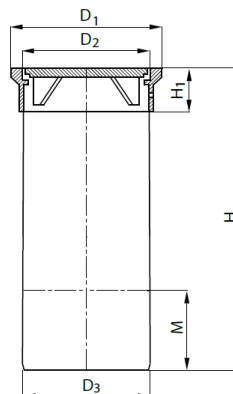

TELESKOP 315

EAN 5905485400527

Indeks 3496103027

CN2020 73251000

OPIS PRODUKTU

Teleskop A15-D400

[Zamów ten produkt przez eOrder](#)

SPECYFIKACJA TECHNICZNA

Opis SAP	Teleskop 12.5t/315/400 B125 SN8 lita
SBU	Kanalizacja zewnętrzna
PGU	Teleskopy
Kolor	Pomarańczowy
Materiał wstępu	Żeliwo
Klasa obciążenia	B125
Materiał	PVC
Numer KDWU	NR56
STANDARD1	PN-EN 13598-2:2020-11

RYSUNEK TECHNICZNY

Wymiary	
H	540 mm
D ₁	380 mm
D ₂	332 mm
D ₃	315 mm
H ₁	0 mm
M	200 mm
h ₁	110 mm

DANE LOGISTYCZNE

Jedn.	SZT
Pakowanie paleta	6
Kod Tariff (CN2020)	73251000
PKWiU	25.99.29.0