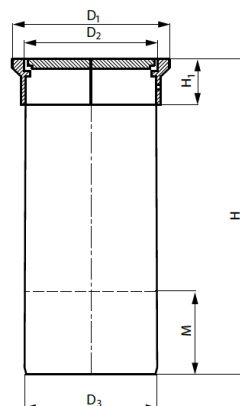

TELESKOP 315

EAN 5905485400565

Indeks 3496103029

CN2020 73251000

OPIS PRODUKTU

Teleskop A15-D400

[Zamów ten produkt przez eOrder](#)

SPECYFIKACJA TECHNICZNA

Opis SAP	Teleskop 40.0t/315/400 D400 SN8 lita
SBU	Kanalizacja zewnętrzna
PGU	Teleskopy
Kolor	Pomarańczowy
Materiał wstępu	Żeliwo
Klasa obciążenia	D400
Materiał	PVC
Numer KDWU	NR56
STANDARD1	PN-EN 13598-2:2020-11

RYSUNEK TECHNICZNY

Wymiary	
H	540 mm
D ₁	380 mm
D ₂	322 mm
D ₃	315 mm
H ₁	0 mm
M	200 mm
h ₁	90 mm

DANE LOGISTYCZNE

Jedn.	SZT
Pakowanie paleta	6
Kod Tariff (CN2020)	73251000
PKWiU	25.99.29.0