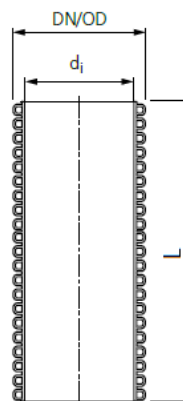

RURA TRZONOWA 400

EAN 5905485404211

Indeks 3497100255

CN2020 39172210

OPIS PRODUKTU

PPDW Rura trzon.

[Zamów ten produkt przez eOrder](#)

SPECYFIKACJA TECHNICZNA

Opis SAP	PPDW Rura trzon. DN/OD 400/2 SN8 CZ
SBU	Kanalizacja zewnętrzna
PGU	Rury wznoszące PP OD
Klasa sztywności	SN 8
Kolor	Czarny
Materiał	PP (Polipropylen)
Numer KDWU	NR56
STANDARD1	PN-EN 13598-2:2020-11

RYSUNEK TECHNICZNY

Wymiary

L 2000 mm

DANE LOGISTYCZNE

Jedn.	SZT
Kod Tariff (CN2020)	39172210
PKWiU	22.21.21-55