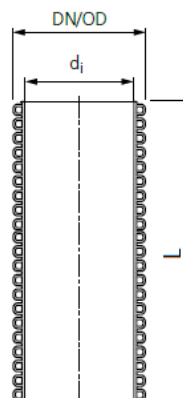

RURA TRZONOWA 630

EAN 5905485448932

Indeks 3497100383

CN2020 39172210

OPIS PRODUKTU

PPDW Rura trzon. DN/OD

[Zamów ten produkt przez eOrder](#)

SPECYFIKACJA TECHNICZNA

Opis SAP	PPDW Rura trzon. DN/OD 630/2 SN8
SBU	Kanalizacja zewnętrzna
PGU	Rury wznoszące PP OD
Klasa sztywności	SN 8
Kolor	Pomarańczowy
Ściana zewnętrzna	Korugowana
Ściana wewnętrzna	Gładka
Materiał	PP (Polipropylen)
Typ polipropylenu	kopolimer blokowy
Numer KDWU	NR57 NR59 NR60
STANDARD1	PN-EN 13598-2:2020-11 U
STANDARD2	IK-KOT-2019/0054,2019
STANDARD3	IBDiM-KOT-2019/0416,2019
STANDARD5	MFR≤1,5g/10min OIT≥8min

RYSUNEK TECHNICZNY

Wymiary

d_n	630 mm
d_i	546 mm
L	2000 mm

DANE LOGISTYCZNE

Jedn.	SZT
Pakowanie paleta	2
Kod Tariff (CN2020)	39172210
PKWiU	22.21.21-55