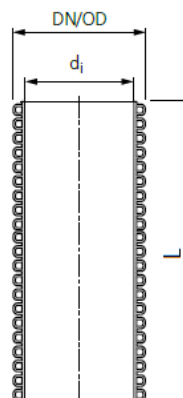

RURA TRZONOWA 630

EAN 5905485446969

Indeks 3497100491

CN2020 39172210

OPIS PRODUKTU

PPDW Rura trzon. DN/OD

[Zamów ten produkt przez eOrder](#)

SPECYFIKACJA TECHNICZNA

Opis SAP	PPDW Rura trzon. DN/OD 630/6 SN8
SBU	Kanalizacja zewnętrzna
PGU	Rury wznoszące PP OD
Klasa sztywności	SN 8
Kolor	Pomarańczowy
Ściana zewnętrzna	Korugowana
Ściana wewnętrzna	Gładka
Materiał	PP (Polipropylen)
Typ polipropylenu	kopolimer blokowy
Numer KDWU	NR57 NR59 NR60
STANDARD1	PN-EN 13598-2:2020-11 U
STANDARD2	IK-KOT-2019/0054,2019
STANDARD3	IBDiM-KOT-2019/0416,2019
STANDARD5	MFR≤1,5g/10min OIT≥8min

RYSUNEK TECHNICZNY

Wymiary

d_n	630 mm
d_i	546 mm
L	6000 mm

DANE LOGISTYCZNE

Jedn.	SZT
Pakowanie paleta	2
Kod Tariff (CN2020)	39172210
PKWiU	22.21.21-55