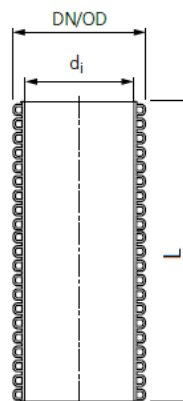

RURA TRZONOWA 630

EAN 5905485474658

Indeks 3497101393

CN2020 39172210

OPIS PRODUKTU

PPDW Rura trzon. DN/OD

[Zamów ten produkt przez eOrder](#)

SPECYFIKACJA TECHNICZNA

Opis SAP	PPDW Rura trzon. DN/OD 630/2 SN4 CZ
SBU	Kanalizacja zewnętrzna
PGU	Rury wznoszące PP OD
Klasa sztywności	SN 4
Kolor	Czarny
Ściana zewnętrzna	Korugowana
Ściana wewnętrzna	Gładka
Materiał	PP (Polipropylen)
Typ polipropylenu	kopolimer blokowy
Numer KDWU	NR57 NR59 NR60
STANDARD1	PN-EN 13598-2:2020-11 U
STANDARD2	IK-KOT-2019/0054,2019
STANDARD3	IBDiM-KOT-2019/0416,2019
STANDARD5	MFR≤1,5g/10min OIT≥8min

RYSUNEK TECHNICZNY

Wymiary

d_n	630 mm
d_i	546 mm
L	1995 mm

DANE LOGISTYCZNE

Jedn.	SZT
Pakowanie paleta	2
Kod Tariff (CN2020)	39172210
PKWiU	22.21.21-55