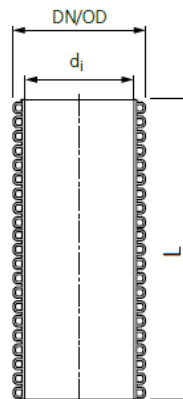

RURA TRZONOWA 630

EAN 5905485466417

Indeks 3497102471

CN2020 39172210

OPIS PRODUKTU

PPDW Rura trzon. DN/OD

[Zamów ten produkt przez eOrder](#)

SPECYFIKACJA TECHNICZNA

Opis SAP	PPDW Rura trzon. DN/OD 630/6 SN12
SBU	Kanalizacja zewnętrzna
PGU	Rury wznoszące PP OD
Klasa sztywności	SN 12
Kolor	Pomarańczowy
Ściana zewnętrzna	Korugowana
Ściana wewnętrzna	Gładka
Materiał	PP (Polipropylen)
Typ polipropylenu	kopolimer blokowy
Numer KDWW	NR57 NR59 NR60
STANDARD1	PN-EN 13598-2:2020-11 U
STANDARD2	IK-KOT-2019/0054,2019
STANDARD3	IBDiM-KOT-2019/0416,2019
STANDARD5	MFR≤1,5g/10min OIT≥8min

RYSUNEK TECHNICZNY

Wymiary

d_n	630 mm
d_i	546 mm
L	6000 mm

DANE LOGISTYCZNE

Jedn.	SZT
Pakowanie paleta	2
Kod Tariff (CN2020)	39172210
PKWiU	22.21.21-55