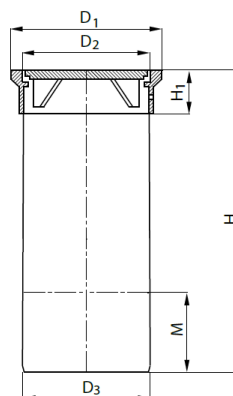

TELESKOP 315

EAN 5905485457460

Indeks 3496103046

CN2020 73251000

OPIS PRODUKTU

Teleskop A15-D400

[Zamów ten produkt przez eOrder](#)

SPECYFIKACJA TECHNICZNA

Opis SAP	Teleskop 12.5t/315/400 B125 SN4 lita
SBU	Kanalizacja zewnętrzna
PGU	Teleskopy
Kolor	Pomarańczowy
Materiał wstępu	Żeliwo
Klasa obciążenia	B125
Materiał	PVC
Numer KDWW	NR56
STANDARD1	PN-EN 13598-2:2020-11

RYSUNEK TECHNICZNY

Wymiary	
H	540 mm
D ₁	380 mm
D ₂	332 mm
D ₃	315 mm
H ₁	0 mm
M	200 mm
h ₁	110 mm

DANE LOGISTYCZNE

Jedn.	SZT
Kod Tariff (CN2020)	73251000
PKWiU	25.99.29.0