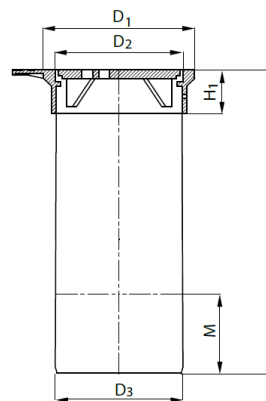

### SPECYFIKACJA TECHNICZNA

Opis SAP	Teleskop 12.5t/315/400 B125K SN4 lita
SBU	Kanalizacja zewnętrzna
PGU	Teleskopy
Kolor	Pomarańczowy
Materiał wstępu	Żeliwo
Klasa obciążenia	B125
Materiał	PVC
Numer KDWW	NR56
STANDARD1	PN-EN 13598-2:2020-11

## RYSUNEK TECHNICZNY

Wymiary	
H	540 mm
D <sub>1</sub>	380 mm
D <sub>2</sub>	332 mm
D <sub>3</sub>	315 mm
H <sub>1</sub>	0 mm
M	200 mm
h <sub>1</sub>	110 mm