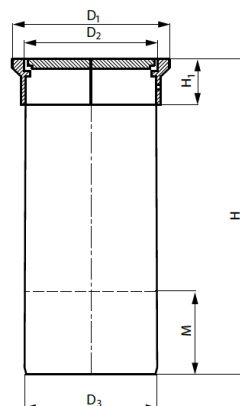

### SPECYFIKACJA TECHNICZNA

Opis SAP	Teleskop 40.0t/315/400 D400 SN4 lita
SBU	Kanalizacja zewnętrzna
PGU	Teleskopy
Kolor	Pomarańczowy
Materiał wstępu	Żeliwo
Klasa obciążenia	D400
Materiał	PVC
Numer KDWU	NR56
STANDARD1	PN-EN 13598-2:2020-11

## RYSUNEK TECHNICZNY

Wymiary	
H	540 mm
D <sub>1</sub>	380 mm
D <sub>2</sub>	322 mm
D <sub>3</sub>	315 mm
H <sub>1</sub>	0 mm
M	200 mm
h <sub>1</sub>	90 mm