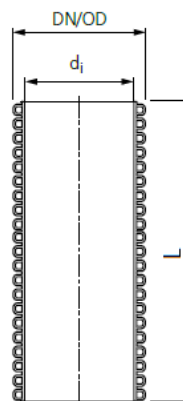

RURA TRZONOWA 630

EAN 5905485459938

Indeks 3497102601

CN2020 39172210

OPIS PRODUKTU

PPDW Rura trzon. DN/OD

[Zamów ten produkt przez eOrder](#)

SPECYFIKACJA TECHNICZNA

Opis SAP	PPDW Rura trzon. DN/OD 630/2 SN16
SBU	Kanalizacja zewnętrzna
PGU	Rury wznoszące PP OD
Klasa sztywności	SN 16
Kolor	Pomarańczowy
Ściana zewnętrzna	Korugowana
Ściana wewnętrzna	Gładka
Materiał	PP (Polipropylen)
Typ polipropylenu	kopolimer blokowy
Numer KDWU	NR57,NR59,NR60
STANDARD1	PN-EN 13598-2:2020-11 U
STANDARD2	IK-KOT-2019/0054,2019
STANDARD3	IBDiM-KOT-2019/0416,2019
STANDARD5	MFR≤1,5g/10min OIT≥8min

RYSUNEK TECHNICZNY

Wymiary

d_n	630 mm
d_i	546 mm
L	1998 mm

DANE LOGISTYCZNE

Jedn.	SZT
Kod Tariff (CN2020)	39172210
PKWiU	22.21.21-55