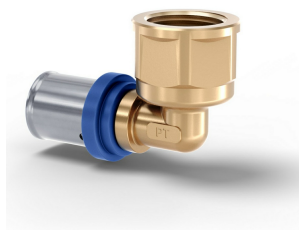

KOLANO ZACISKOWE Z GWINTEM WEWNĘTRZNYM

EAN 9010459466549

Indeks 1533000180

CN2020 39174000

OPIS PRODUKTU

Kolano z gwintem wewnętrznym dla rur Radopress.

[Zamów ten produkt przez eOrder](#)

SPECYFIKACJA TECHNICZNA

Opis SAP	PEX Kolano zaciskowe gw wew 16/1/2` ` Radopress
SBU	Ciepła/zimna woda
PGU	Kształtki Radopress
Kolor	Natural
Materiał	Inny
Typ połączenia	Kształtki zaciskowe
Atest higieniczny PZH	Tak
Rodzaj kształtki	Bend

RYSUNEK TECHNICZNY

Wymiary

d_n 16 mm

z_1 13,0 mm

z_2 22 mm

l_1 29 mm

l_2 45 mm

α 90°