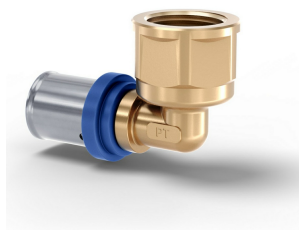

KOLANO ZACISKOWE Z GWINTEM WEWNĘTRZNYM

EAN 9010459466556

Indeks 1533000181

CN2020 39174000

OPIS PRODUKTU

Kolano z gwintem wewnętrznym dla rur Radopress.

[Zamów ten produkt przez eOrder](#)

SPECYFIKACJA TECHNICZNA

Opis SAP	PEX Kolano zaciskowe gw wew 20/1/2`` Radopress
SBU	Ciepła/zimna woda
PGU	Kształtki Radopress
Kolor	Natural
Materiał	Inny
Typ połączenia	Kształtki zaciskowe
Atest higieniczny PZH	Tak
Rodzaj kształtki	Bend

RYSUNEK TECHNICZNY

Wymiary

d_n	20 mm
z_1	15 mm
z_2	22 mm
l_1	31 mm
l_2	45 mm
α	90°
T	0,5 mm