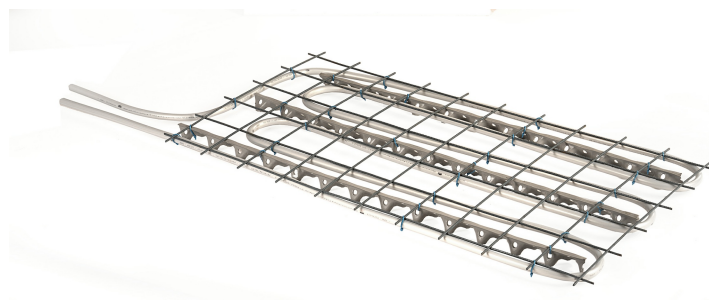

MODUŁ GRZEWczy MONTOWANY NA SIATCE STALOWEJ

EAN 5997251139816

Indeks 3195006278

CN2020 39174000

OPIS PRODUKTU

Moduł grzewczy montowany na siatce stalowej

[Zamów ten produkt przez eOrder](#)

SPECYFIKACJA TECHNICZNA

Opis SAP	PEX moduł grzewczy montowany na siatce stalowej
SBU	Ciepła/zimna woda
PGU	Pozostałe produkty C/Z woda
Materiał	Inny