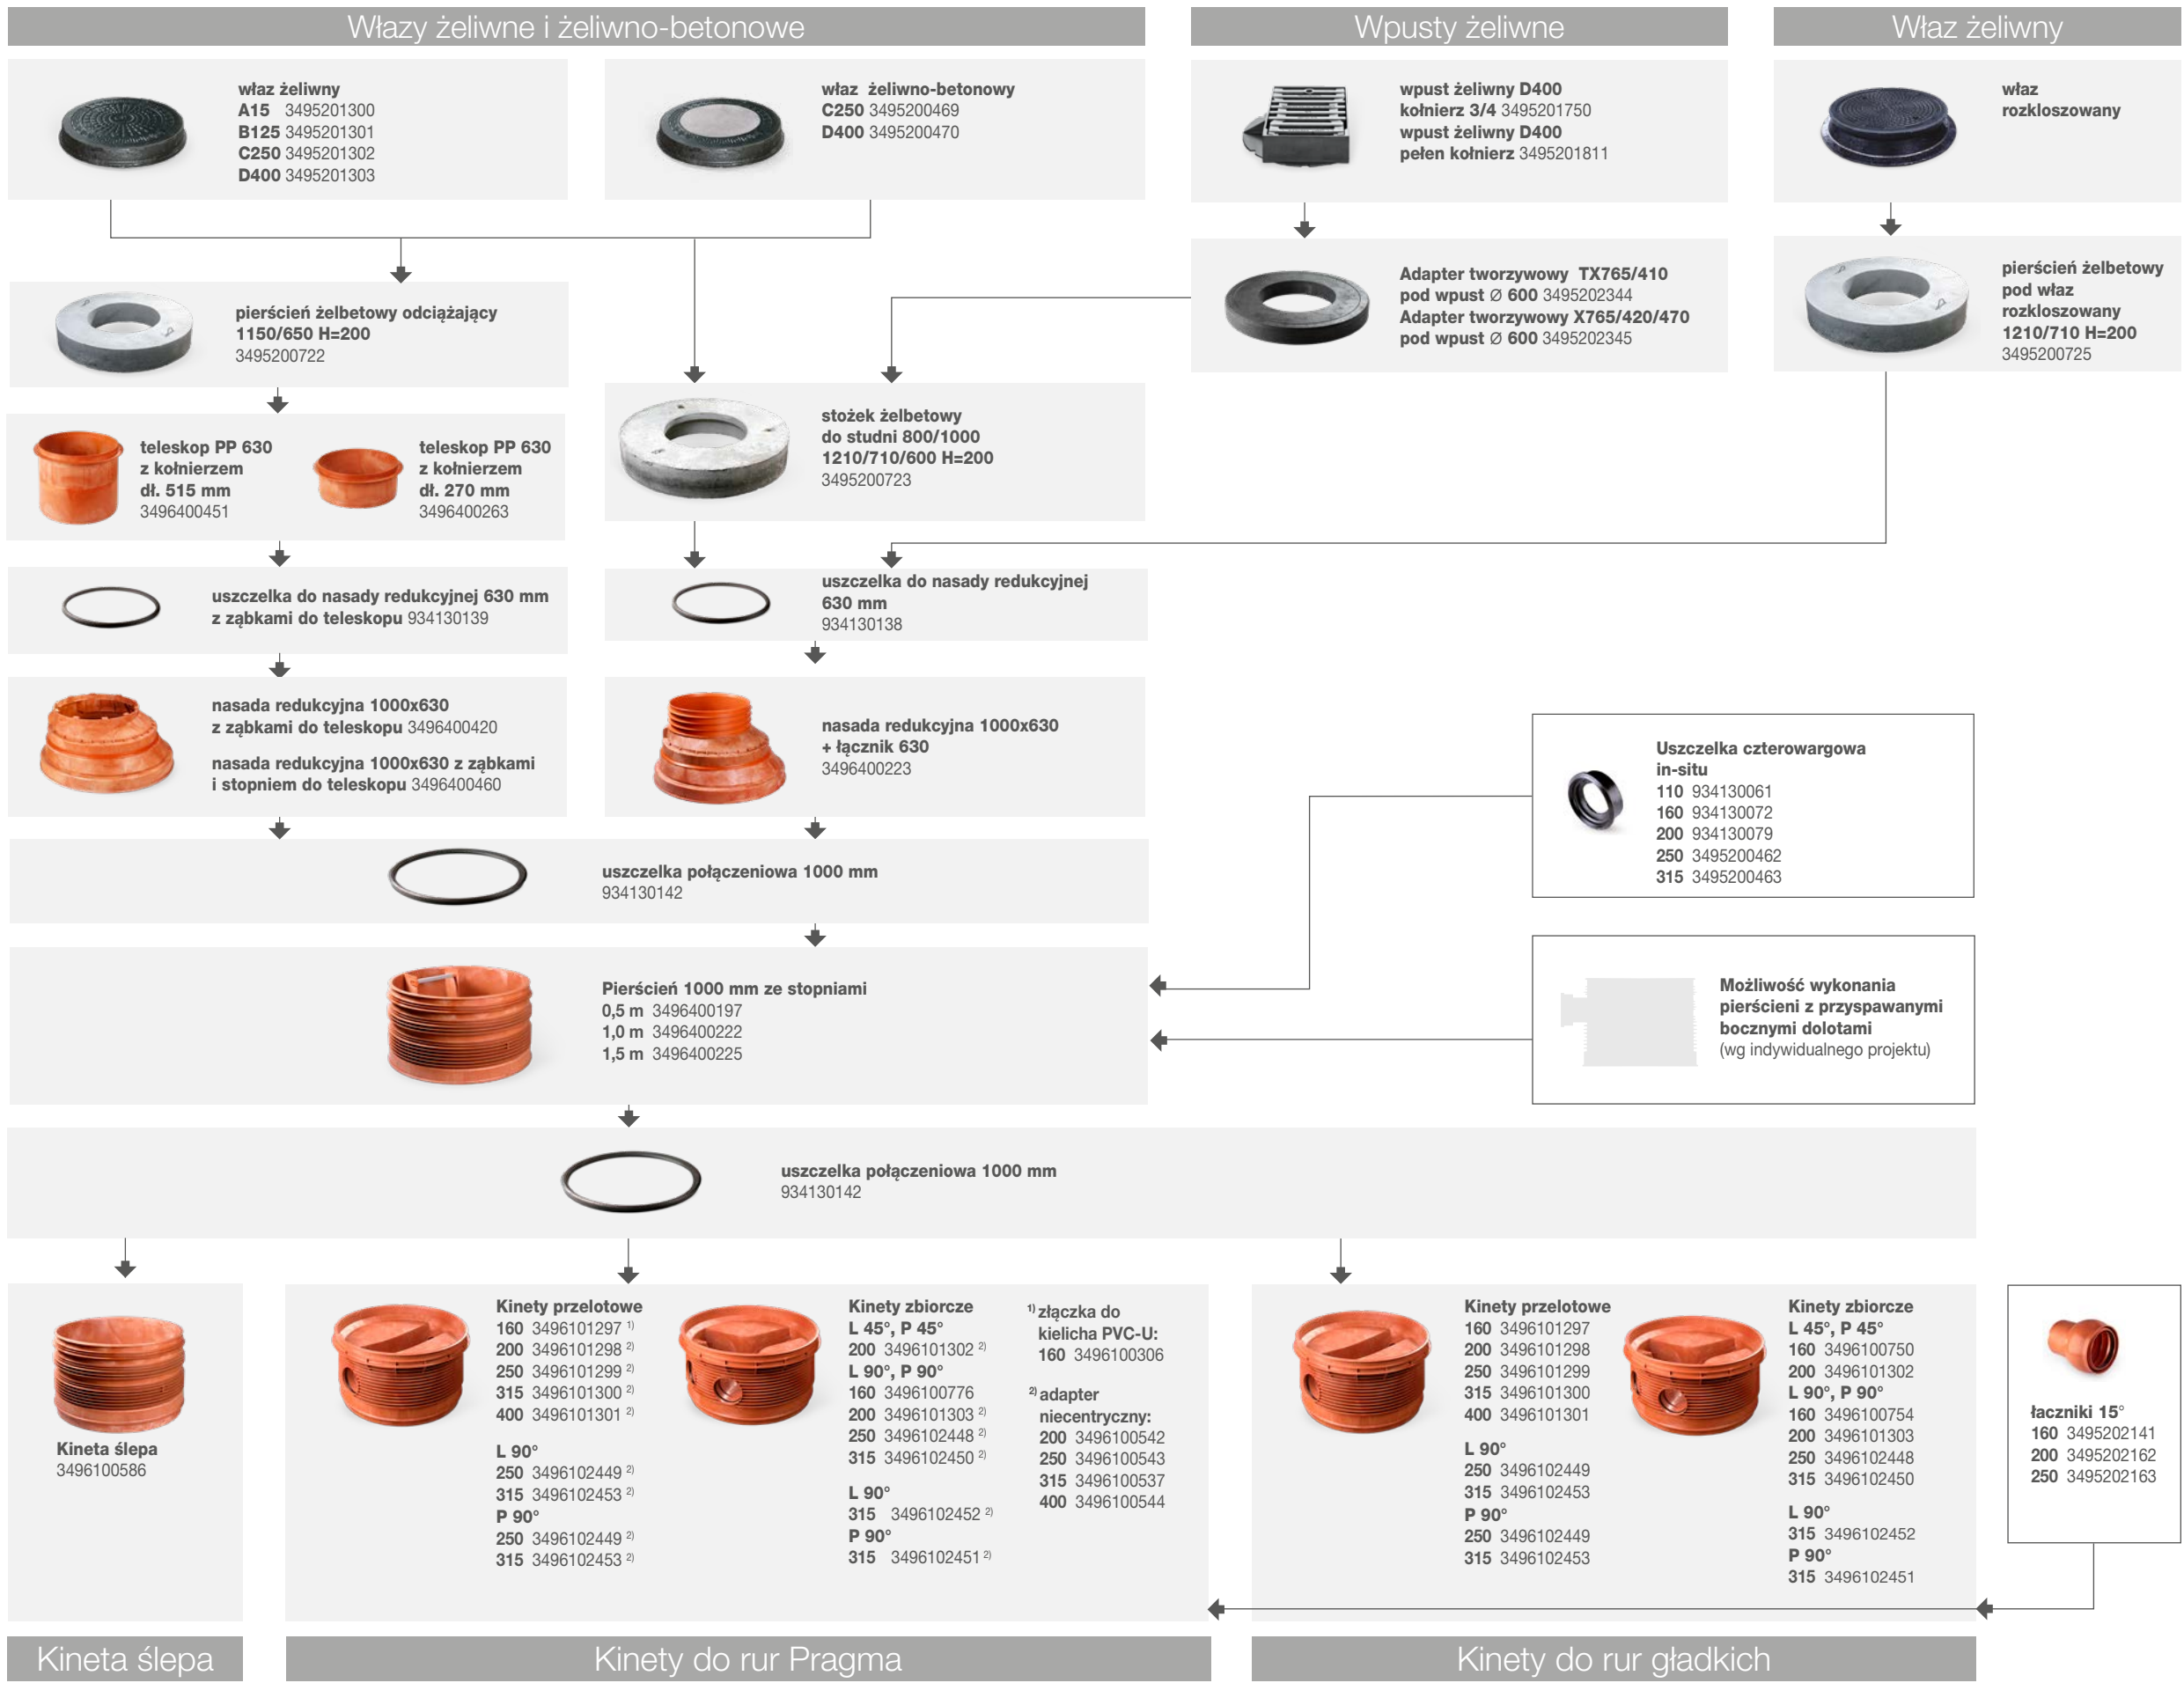

Więcej informacji o produkcji

Zwieńczenia

Korpusy studni

Podstawy

PRO 1000