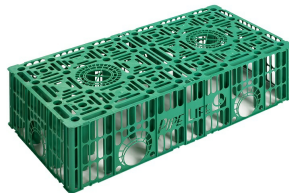

## STORMBOX

Indeks SAP	Opis SAP	Pakowanie	Pakowanie paleta	Jedn.
3496100301	Skrzynka Stormbox		16	SZT
3496100907	Dno skrzynki	100	100	SZT
3496100908	Klips łączący do skrzynki			SZT