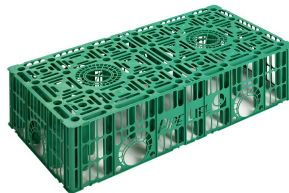

STORMBOX

Indeks SAP	Opis SAP	Pakowanie	Pakowanie paleta	Jedn.
3496100301	Skrzynka Stormbox		16	SZT
3496100907	Dno skrzynki	100	100	SZT
3496100908	Klips łączący do skrzynki			SZT