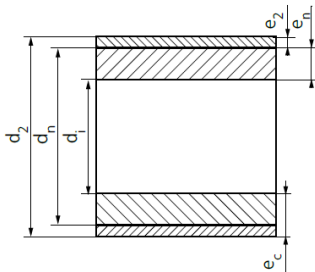

RURA PE100RC PN10 SDR 17

RYSUNEK TECHNICZNY

Indeks SAP	Opis SAP	Jedn.
3497102768	PE100RC-PE 17 90/5.4/12 PN10 CZBR AQUALINE ROBUST	SZT
3497102769	PE100RC-PE 17 110/6.6/12 PN10 CZBR AQUALINE ROBUST	SZT
3497102770	PE100RC-PE 17 125/7.4/12 PN10 CZBR AQUALINE ROBUST	SZT
3497102771	PE100RC-PE 17 140/8.3/12 PN10 CZBR AQUALINE ROBUST	SZT
3497102772	PE100RC-PE 17 160/9.5/12 PN10 CZBR AQUALINE ROBUST	SZT
3497102773	PE100RC-PE 17 180/10.7/12 PN10 CZBR AQUALINE ROBUST	SZT
3497102774	PE100RC-PE 17 200/11.9/12 PN10 CZBR AQUALINE ROBUST	SZT
3497102775	PE100RC-PE 17 225/13.4/12 PN10 CZBR AQUALINE ROBUST	SZT
3497102776	PE100RC-PE 17 250/14.8/12 PN10 CZBR AQUALINE ROBUST	SZT