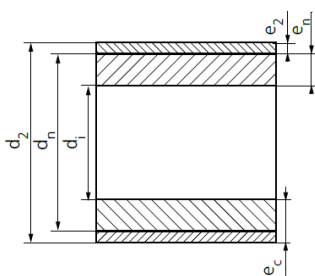

RURA PE100RC PN10 SDR 17

RYSUNEK TECHNICZNY

Indeks SAP	Opis SAP	Jedn.
3497102768	PE100RC-PE 17 90/5.4/12 PN10 CZBR AQUALINE ROBUST	SZT
3497102769	PE100RC-PE 17 110/6.6/12 PN10 CZBR AQUALINE ROBUST	SZT
3497102770	PE100RC-PE 17 125/7.4/12 PN10 CZBR AQUALINE ROBUST	SZT
3497102771	PE100RC-PE 17 140/8.3/12 PN10 CZBR AQUALINE ROBUST	SZT
3497102772	PE100RC-PE 17 160/9.5/12 PN10 CZBR AQUALINE ROBUST	SZT
3497102773	PE100RC-PE 17 180/10.7/12 PN10 CZBR AQUALINE ROBUST	SZT
3497102774	PE100RC-PE 17 200/11.9/12 PN10 CZBR AQUALINE ROBUST	SZT
3497102775	PE100RC-PE 17 225/13.4/12 PN10 CZBR AQUALINE ROBUST	SZT
3497102776	PE100RC-PE 17 250/14.8/12 PN10 CZBR AQUALINE ROBUST	SZT