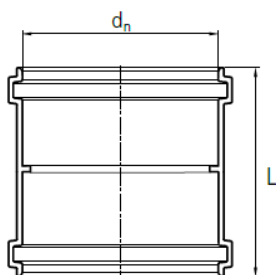

ŁĄCZNIK

RYСУNEK TECHNICZNY

Indeks SAP	Opis SAP	Średnica	Pakowanie (karton)	Pakowanie (paleta)	Jedn.
3496101338	KW PP Łącznik kanal. BI 32 Comfort	32 mm	60	2880	SZT
3496101047	KW PP Łącznik kanal. BI 40 Comfort	40 mm	30	1440	SZT
3496101049	KW PP Łącznik kanal. BI 50 Comfort	50 mm	25	1200	SZT
3496101050	KW PP Łącznik kanal. SZ 50 Comfort	50 mm	25	1200	SZT
3495200580	KW PP Łącznik kanal. SZ 75 Comfort	75 mm	25	600	SZT
3496101337	KW PP Łącznik kanal. SZ 110 Comfort	110 mm	40	320	SZT