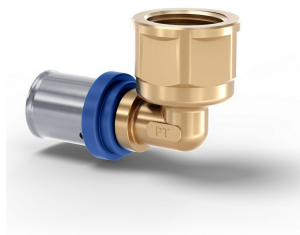

KOLANO ZACISKOWE Z GWINTEM WEWNĘTRZNYM

Indeks SAP	Opis SAP	Średnica	Kąt	Pakowanie (karton)	Pakowanie (paleta)	Jedn.
1533000180	PEX Kolano zaciskowe gw wew 16/1/2`` Radopress	16 mm	90°	80	7200	SZT
1533000181	PEX Kolano zaciskowe gw wew 20/1/2`` Radopress	20 mm	90°	80	7200	SZT
1533000182	PEX Kolano zaciskowe gw wew 20/3/4`` Radopress	20 mm	90°	60	5400	SZT
1533000183	PEX Kolano zaciskowe gw wew 26/3/4`` Radopress	26 mm	90°	40	3600	SZT
1533000185	PEX Kolano zaciskowe gw wew 32/1`` Radopress	32 mm	90°	20	1800	SZT
1533000186	PEX Kolano zaciskowe gw wew 40/5/4`` Radopress	40 mm	90°	15	1350	SZT