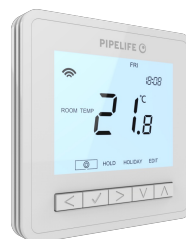

TERMOSTAT

Indeks SAP	Opis SAP	Jedn.
1533000503	PEX termostat pokojowy LCD + WiFi	SZT
1533000504	PEX termostat pokojowy LCD	SZT
1533000649	PEX termostat	SZT