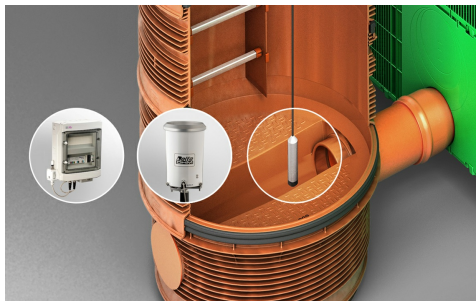

ZESTAW POMIAROWY SMART

OPIS PRODUKTU

- Modem
- Czujnik ciśnienia wody (kabel o dł. 20 m)
- Deszczomierz / stacja pogody
- Czujnik temperatury i wilgotności
- Kabel zasilający i kable do podłączenia sensorów
- Słup do ustawienia stacji pogody (opcja)

Indeks SAP	Opis SAP
3495204296	Zestaw pomiarowy Smart