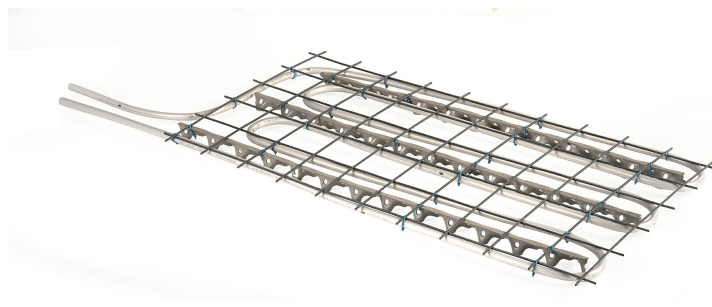

## MODUŁ GRZEWczy MONTOWANY NA SIATCE STALOWEJ

Indeks SAP	Opis SAP
3195006278	PEX moduł grzewczy montowany na siatce stalowej