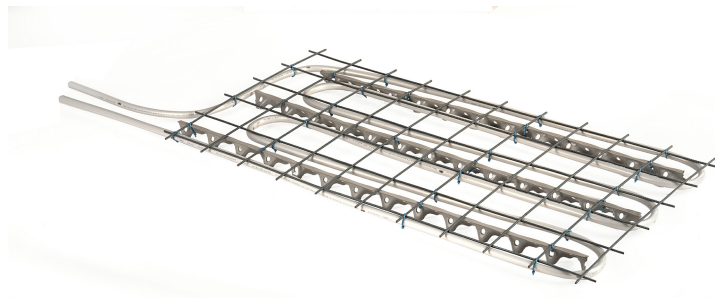

## MODUŁ GRZEWczy MONTOWANY NA SIATCE STALOWEJ

Indeks SAP	Opis SAP
3195006278	PEX moduł grzewczy montowany na siatce stalowej