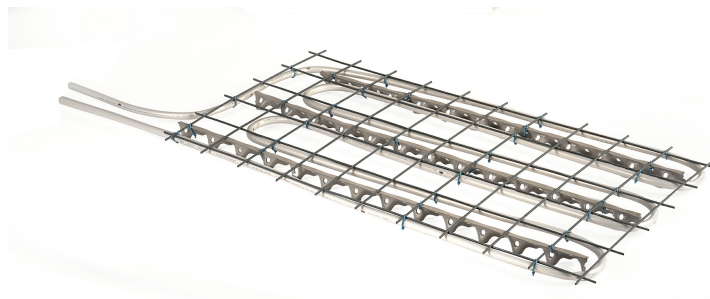

## MODUŁ GRZEWCZY MONTOWANY NA SIATCE STALOWEJ

Indeks SAP	Opis SAP
3495204964	PEX moduł grzewczy montowany na siatce stalowej