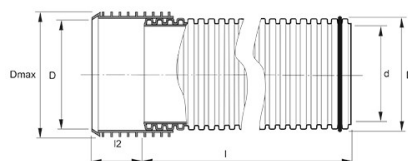

PRAGMA® MARKRÖR 160/139, 6M SN8, PP

RSK-nr 2340140

SAP 70000258

PRODUKTBESKRIVNING

Pragma® markavloppsrör SN 8 PP, rödbrun med ljus insida. Levereras med muff och med tätningring i spetsändan.

Tätningring i EPDM enligt 681-1.

AMA kod: PB-.5216 Ledning av PP-rör, fabrikat specifika markavloppsrör

BYGGMÅTT

Dimensioner	
D	160 mm
Dmax	183 mm
d	139 mm
l	6 m
l2	94 mm
Nettovikt	8,393 kg

PIPELIFE SVERIGE AB

Industrivägen 1 · 524 41 Ljung · Sverige