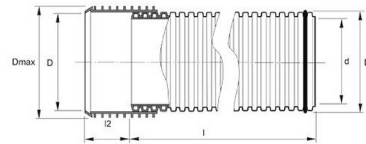

Telefon: +46 513 221 00 · Fax: +46 513 221 99

Email: info@pipelife.se · Fakturaadress: invoice@pipelife.se

BYGGMÅTT

Dimensioner

D	200 mm
Dmax	227 mm
d	174 mm
e	13 mm
l	6 m
l2	113 mm
Nettovikt	10,26 kg

LOGISTIK / FÖRPACKNING