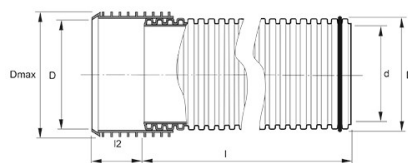

PRAGMA® MARKRÖR 200/174, 6M SN8, PP

RSK-nr 2340141

SAP 70000259

PRODUKTBESKRIVNING

Pragma® markavloppsrör SN 8 PP, rödbrun med ljus insida. Levereras med muff och med tätningsring i spetsändan.

Tättningsring i EPDM enligt 681-1.

AMA kod: PB-.5216 Ledning av PP-rör, fabrikat specifika markavloppsrör

BYGGMÅTT

Dimensioner	
D	200 mm
Dmax	227 mm
d	174 mm
l	6 m
l2	113 mm
Nettovikt	12,23 kg

PIPELIFE SVERIGE AB

Industrivägen 1 · 524 41 Ljung · Sverige