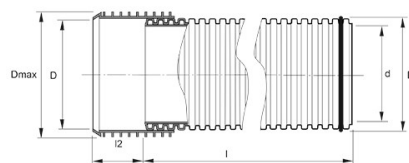

### BYGGMÅTT

Dimensioner	
D	400 mm
Dmax	451 mm
d	348 mm
l	6 m
l2	158 mm
Nettovikt	49,791 kg