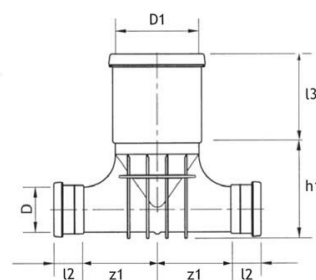

### BYGGMÅTT

Dimensioner	
D	110 mm
D1	110 mm
l2	73 mm
l3	208 mm
h1	164 mm
z1	100 mm
Nettovikt	0,64 kg